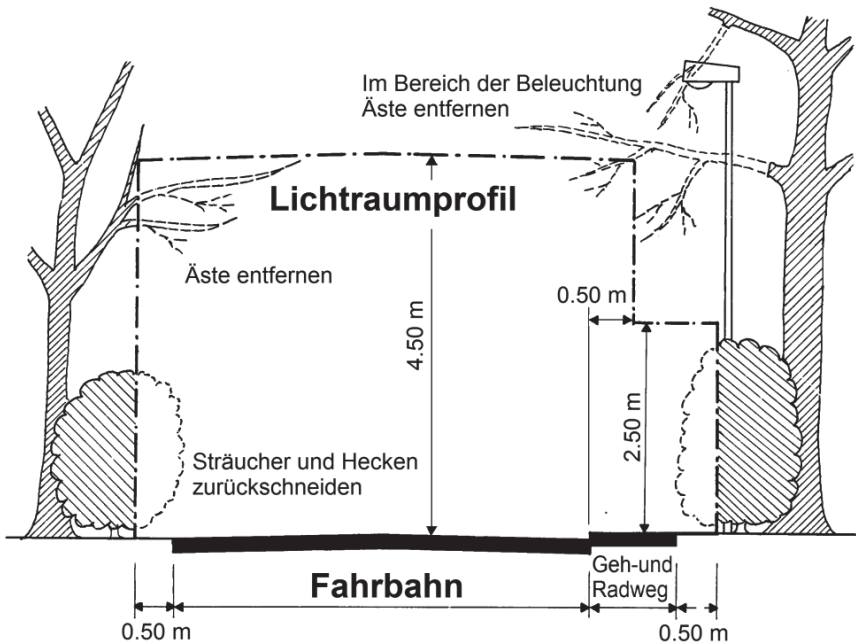

Merkblatt

Rückschnitt von Bäumen und Sträuchern

Die Liegenschafteneigentümer werden, gestützt auf § 3–17 der kantonalen Strassenabstandsverordnung, aufgefordert, Bäume und Sträucher, welche in den Strassen- bzw. Trottoir Raum ragen, auf die Strassen- bzw. Trottoir Grenze zurück zu schneiden, wobei das Lichtraumprofil über dem Trottoir bis auf eine Höhe von 2.5 m und derjenige über der Fahrbahn bis 4.5 m von jeglichem Ast- und Blattwerk frei sein muss.

Sträucher auf der Kurveninnenseite sind auf 80 cm zurück zu schneiden. Strassenlampen, Verkehrssignaltafeln, Spiegel und Strassennamensschilder dürfen nicht überwachsen sein. Hydranten müssen gut sichtbar, bedienbar und mit einem mobilen Löscherät jederzeit erreichbar sein.

Besteht eine unmittelbare Gefährdung für Verkehrsteilnehmer, kann der Strasseneigentümer die erforderlichen Massnahmen bei Nichtbefolgen zu Lasten der säumigen Anstösser selber treffen.

Vielen Dank für Ihre Mithilfe!