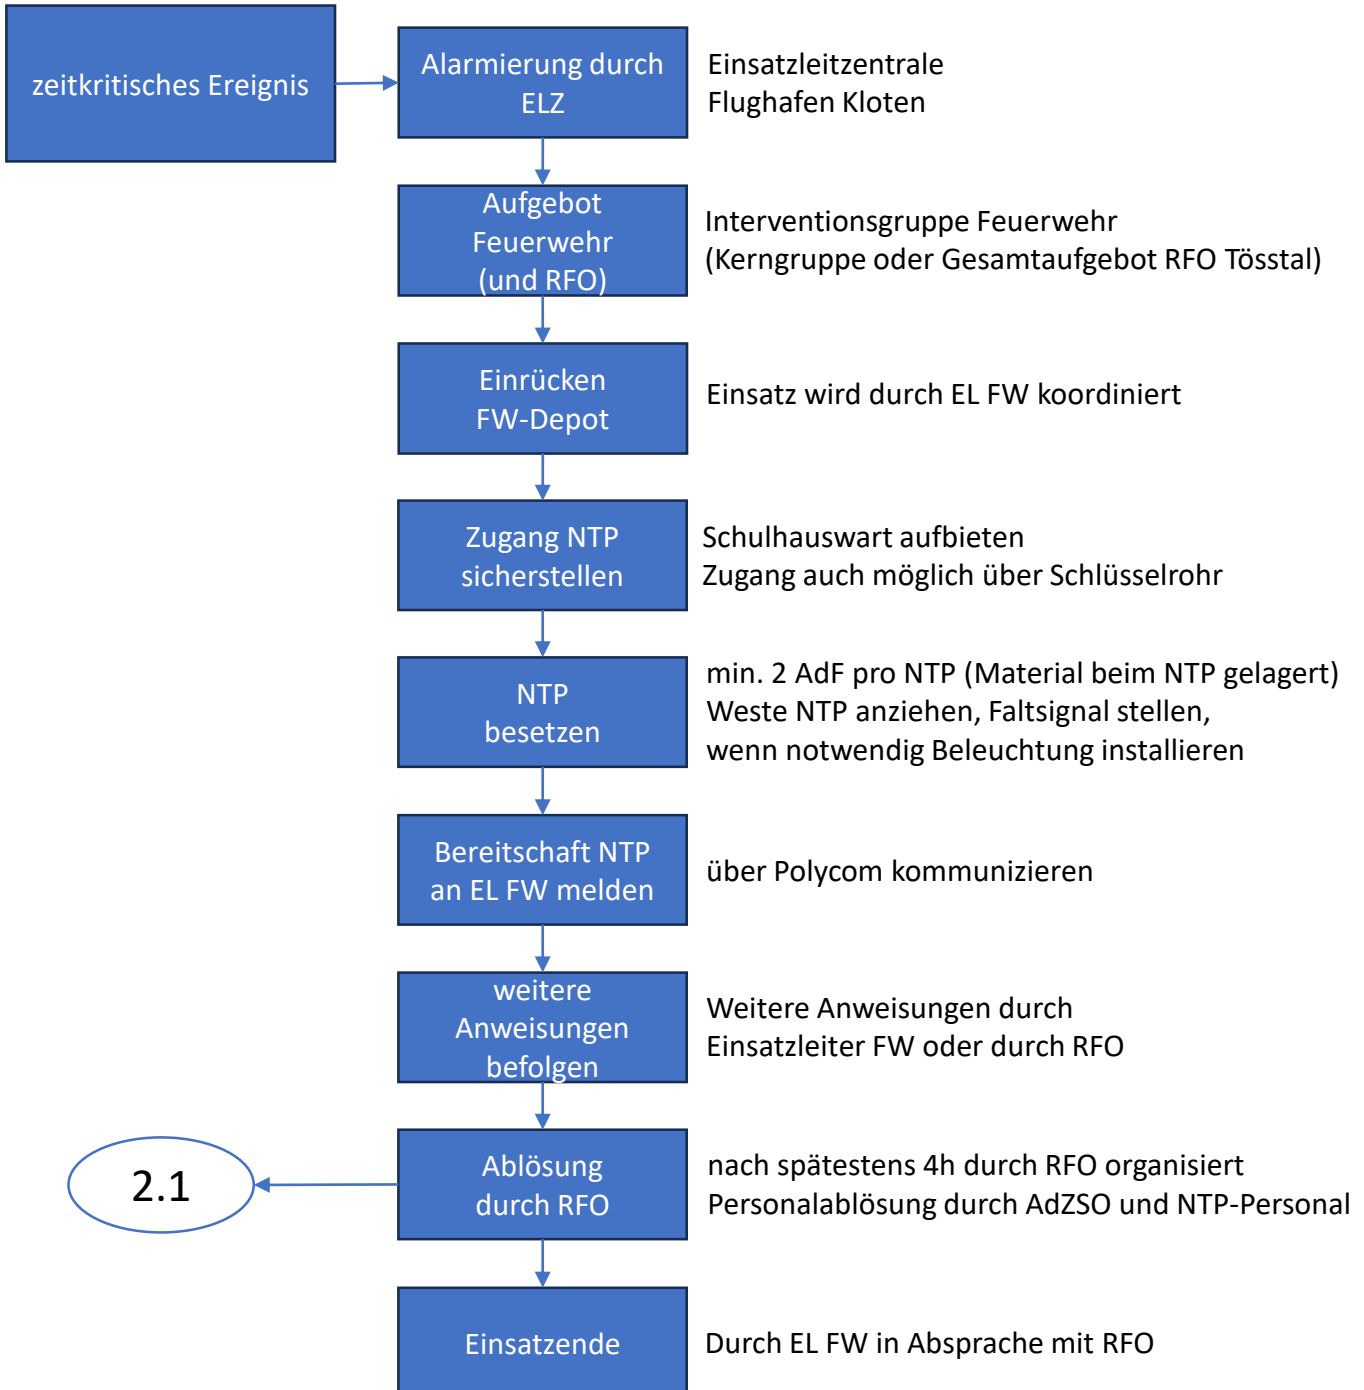

Regionale Führungsorganisation (RFO) Tösstal

NTP-Inbetriebnahme Alarmierung zeitkritisch Aufgebot Feuerwehr

1.0

Regionale Führungsorganisation (RFO) Tösstal

NTP-Inbetriebnahme Alarmierung planbar (nicht zeitkritisch) Aufgebot ZSO und NTP-Personal

2.0