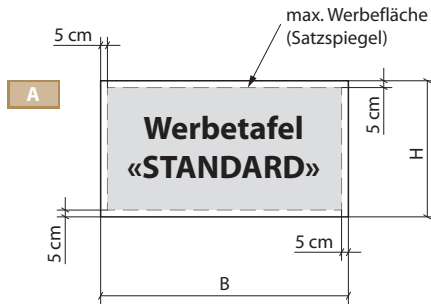

Werbetafeln / Produktion

Sponsoring & Marketing

Gemeinderatskanzlei Zell
Spiegelacker 5
8486 Rikon

Telefon 052 397 03 07
gv.zell@bluewin.ch
www.zell.ch

Druck & Produktion

easy graphics ag
Tösstalstrasse 14
8488 Turbenthal

Telefon 044 931 00 00
info@easy-graphics.ch
www.easy-graphics.ch

Material:	Aluminium-Verbundplatte DIBOND weiss inkl. Folierung, Folie: Avery 800 (8-10 Jahre) oder Selbstklebe-Druckfolie 4-farbig inkl. Schutz-Laminat seidenmatt		
Materialstärke:	2/3 mm (je nach Aufhängesystem / Schiene)		
Druckdaten:	Druck-/ Logodaten v. Kunden angeliefert: Vektorgrafik (eps, ai, pdf) oder hochauflösende Pixelgrafik (jpg, tif)		
Produktionskosten:	Werbetafel «STANDARD»	170 x 120 cm	CHF 480.–
	Werbetafel «LARGE»	340 x 120 cm	CHF 880.–

Satz und Grafik, Datenaufbereitung, Produktion, Projektmanagement, Gut zum Druck
Prozedere, Besprechung und Administration, Lieferung

Kosten Neugestaltung: Nach Aufwand

Kosten Montage: Nach Aufwand

Alle Preise exkl. MWST