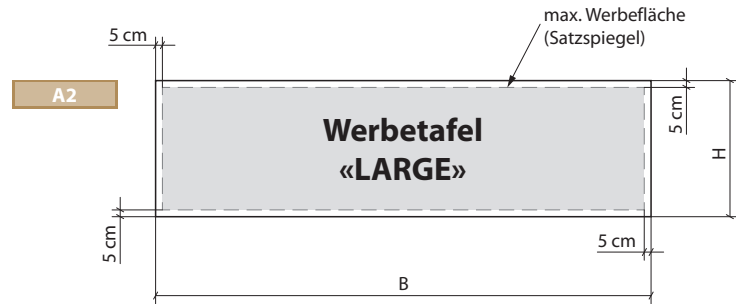

Werbetafeln / Produktion

Sponsoring & Marketing

Gemeinderatskanzlei Zell
Spiegelacker 5
8486 Rikon

Telefon 052 397 03 07
gv.zell@bluewin.ch
www.zell.ch

Druck & Produktion

easy graphics ag
Tösstalstrasse 14
8488 Turbenthal

Telefon 044 931 00 00
info@easy-graphics.ch
www.easy-graphics.ch

Material:	Aluminium-Verbundplatte DIBOND weiss inkl. Folierung, Folie: Avery 800 (8-10 Jahre) oder Selbstklebe-Druckfolie 4-farbig inkl. Schutz-Laminat seidenmatt		
Materialstärke:	2/3 mm (je nach Aufhängesystem / Schiene)		
Druckdaten:	Druck-/ Logodaten v. Kunden angeliefert: Vektorgrafik (eps, ai, pdf) oder hochauflösende Pixelgrafik (jpg, tif)		
Produktionskosten:	Werbetafel «STANDARD»	170 x 120 cm	CHF 480.–
	Werbetafel «LARGE»	340 x 120 cm	CHF 880.–

Satz und Grafik, Datenaufbereitung, Produktion, Projektmanagement, Gut zum Druck
Prozedere, Besprechung und Administration, Lieferung

Kosten Neugestaltung: Nach Aufwand

Kosten Montage: Nach Aufwand

Alle Preise exkl. MWST