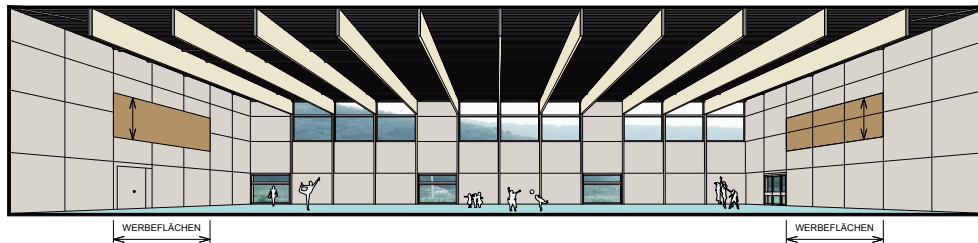

Die Werbeplattform in unserer Region

Die multifunktionale Halle steht Vereinen, Firmen sowie Organisationen das ganze Jahr, ausserhalb der Schulzeiten, für ihre Veranstaltungen zur Verfügung.

Für die nachhaltige Sicherstellung und Weiterentwicklung bzw. Optimierung der Nutzung der Sport- und Mehrzweckhalle werden die finanziellen Erträge aus dem Sponsoring verwendet.

Nutzen Sie als Unternehmen die Halle als Werbeträger für Ihre Botschaft. Durch die regionale Bedeutung der MZH Rägeboge Kollbrunn ist eine hohe Frequentierung garantiert. Werben Sie da, wo Ihre Kundschaft ein- und ausgeht. Egal ob jung oder alt, an Sport-, Kultur- oder Gemeindeanlässen.

Werbefläche «STANDARD place»

A

Tafelgrösse: **170 x 120 cm** (B x H) **CHF 700.– pro Jahr**

A2

Tafelgrösse: **340 x 120 cm** (B x H) **CHF 1200.– pro Jahr**

Satzspiegel der Tafeln: 160 x 110 cm / 330 x 110 cm

- Die Laufzeit für die Werbefläche beträgt **mindestens 3 Jahre**
- Alle Preise sind Pauschalpreise